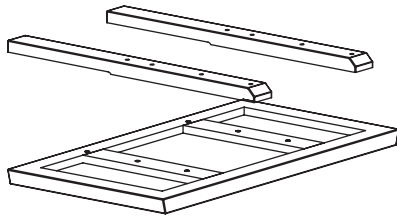

FLEET/HOPE TILLÄGGSSKIVA

extra leaf/jatkolevyjen

Delar/Parts/Osat

(A) x2

(B) x2

(C) x6

(D) x1

1.